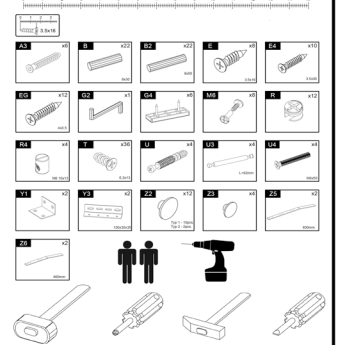

FIDEL

Typ Z2

1	2016	250	22	1	1004	2/2
2	2016	250	22	1	1013	2/2
3	1664	253	22	1	1014	2/2
4	223	70	22	1	1006	1/2
5	223	70	22	1	1007	1/2
6	1668	274	16	1	1003	1/2
7	1616	232	16	1	1005_v	2/2
8	250	130	16	1	1008	2/2
9	250	130	16	1	1009	2/2
10	1290	100	16	1	1016	1/2
11	1510	274	16	1	1015	1/2
12	1976	55	22	1	1010	2/2
13	2016	70	22	1	1011	2/2
14	1976	55	22	1	1012	2/2
15	496	72	19	1	1023/3001	1/2
16	496	72	19	1	1026/3002	1/2
17	1512	112	19	1	1024/3003	1/2
18	1512	112	19	1	1025/3004	1/2

2

3

4

5

6

7

9

10